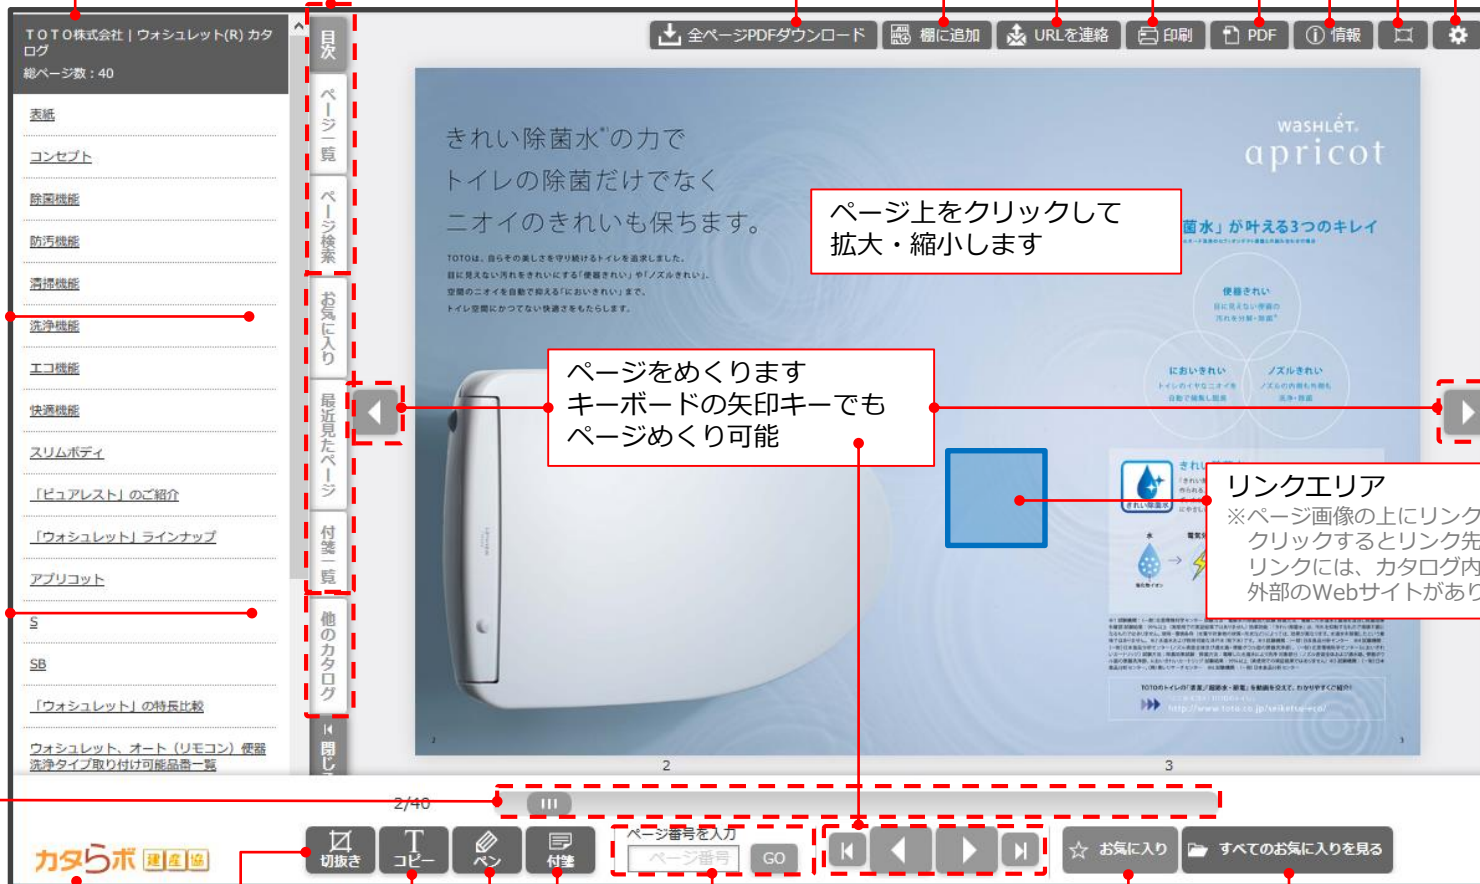

左メニュー
※起動時に表示され
自動で閉じます

ページを目次、
サムネイル、
キーワードで
検索します

印刷
ページのURLをコピー
カタログ棚への追加・削除
全ページPDFダウンロード

PDF
ダウンロード

カタログの情報 **NEW**

フルスクリーン

設定
※マウスホイール
操作・お知らせ
・ペン・付箋に
等に関する設定
ができます

ページ上をクリックして
拡大・縮小します

ページをめくります
キーボードの矢印キーでも
ページめくり可能

リンクエリア
※ページ画像の上にリンクを表示します。
クリックするとリンク先に遷移します。
リンクには、カタログ内の他のページ、
外部のWebサイトがあります。

付けた付箋や
お気に入りページ
閲覧履歴を一覧で
表示します

同一カテゴリ内の
他のカタログ
を表示します
※カテゴリ検索から
表示した場合

スライダー
移動でページ
をめくります
※ホールド時には
該当ページの
サムネイルを
表示します

縦持ちの場合は単ページ表示、横持ちなら見開きで表示します。

タブレット

スマートフォン

PCと同じように
すべてのメニューや
ボタンを表示します

ページスライダーで
ページをめくります

フリックで
ページをめくります

ピンチイン/アウトや
タップで、ページを
拡大・縮小します

ヘッダーボタンから
目次・ページ一覧・
ページ検索・お気に入り
を表示します

ハンバーガーマニュー
から、切抜き・コピー・
印刷などのボタンを
表示します