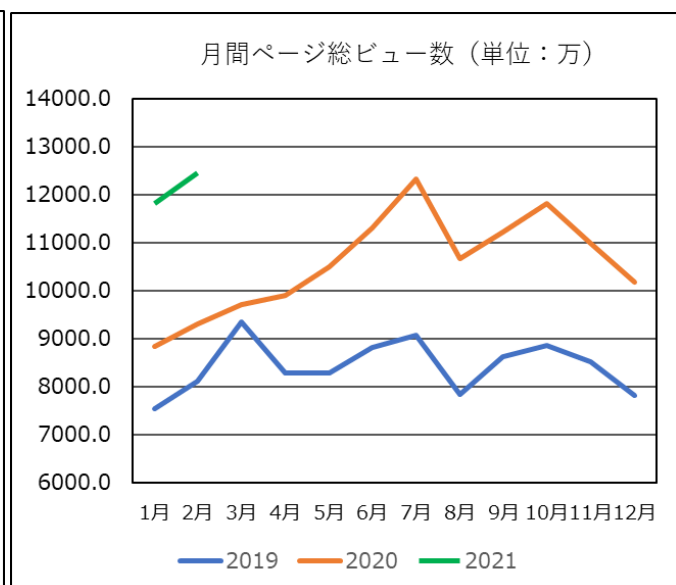

# カタラボ情報(2021年3月)

[http://kensankyo.org/catalogo/doc/catalogo\\_202103.pdf](http://kensankyo.org/catalogo/doc/catalogo_202103.pdf)

一般社団法人 日本建材・住宅設備産業協会

2月の月間ページビュー数は、約1億2446万ページビューでした。  
 会員総数は304社(正会員239社、賛助会員65社)、掲載カタログ数は2,826冊、  
 掲載ページ数は300,034ページとなりました。

- ◆各項目の前年比は総会員数：95.9%、掲載カタログ数：111.4%、掲載ページ数：同114.7%、総ページビュー数：同133.8%でした。掲載ページ数は開設以来、初めて30万台を超えました。
- ◆新たな国策「グリーン住宅ポイント制度」が、1092億円の補正予算が生まれ、4月初旬より申請開始の運びとなりました。同制度に関する各社パンフ等もカタラボに掲載し、公知して参りましょう。

## 過去1年間のコンテンツ掲載数・ページビュー(アクセス状況)の推移

|     | 総会員数 | 掲載カタログ数 | 掲載ページ数  | 月間総ページビュー数  |
|-----|------|---------|---------|-------------|
| 2月  | 317  | 2,536   | 261,617 | 93,036,550  |
| 3月  | 315  | 2,563   | 268,571 | 97,004,706  |
| 4月  | 315  | 2,559   | 269,962 | 97,004,706  |
| 5月  | 306  | 2,581   | 269,984 | 104,997,480 |
| 6月  | 306  | 2,686   | 278,898 | 113,055,947 |
| 7月  | 301  | 2,682   | 281,558 | 123,218,615 |
| 8月  | 301  | 2,707   | 283,996 | 106,557,369 |
| 9月  | 301  | 2,717   | 281,044 | 112,109,065 |
| 10月 | 301  | 2,712   | 279,652 | 118,069,892 |
| 11月 | 302  | 2,729   | 280,370 | 109,736,696 |
| 12月 | 299  | 2,718   | 279,987 | 101,826,490 |
| 1月  | 303  | 2,768   | 283,897 | 118,064,713 |
| 2月  | 304  | 2,826   | 300,034 | 124,455,042 |