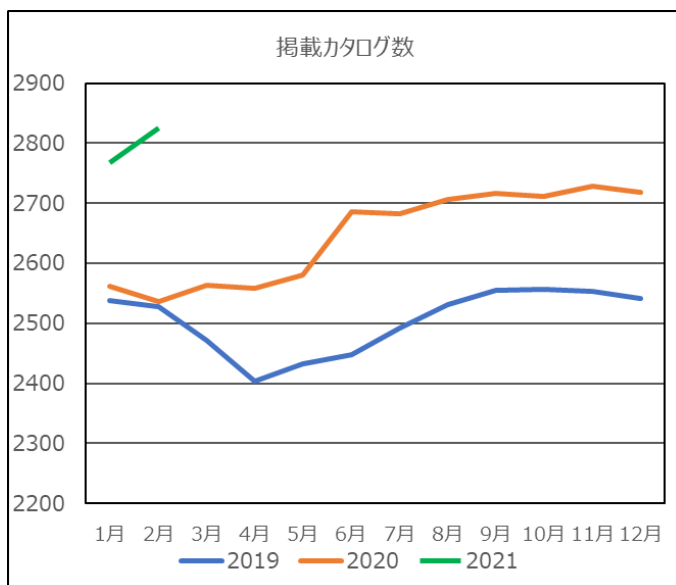

# カタラボ情報(2021年3月)

[http://kensankyo.org/catalogo/doc/catalogo\\_202103.pdf](http://kensankyo.org/catalogo/doc/catalogo_202103.pdf)

一般社団法人 日本建材・住宅設備産業協会

2月の月間ページビュー数は、約1億2446万ページビューでした。  
 会員総数は304社(正会員239社、賛助会員65社)、掲載カタログ数は2,826冊、  
 掲載ページ数は300,034ページとなりました。

- ◆各項目の前年比は総会員数：95.9%、掲載カタログ数：111.4%、掲載ページ数：同114.7%、総ページビュー数：同133.8%でした。掲載ページ数は開設以来、初めて30万台を超えました。
- ◆新たな国策「グリーン住宅ポイント制度」が、1092億円の補正予算が生まれ、4月初旬より申請開始の運びとなりました。同制度に関する各社パンフ等もカタラボに掲載し、公知して参りましょう。

## 過去1年間のコンテンツ掲載数・ページビュー(アクセス状況)の推移

|     | 総会員数 | 掲載カタログ数 | 掲載ページ数  | 月間総ページビュー数  |
|-----|------|---------|---------|-------------|
| 2月  | 317  | 2,536   | 261,617 | 93,036,550  |
| 3月  | 315  | 2,563   | 268,571 | 97,004,706  |
| 4月  | 315  | 2,559   | 269,962 | 97,004,706  |
| 5月  | 306  | 2,581   | 269,984 | 104,997,480 |
| 6月  | 306  | 2,686   | 278,898 | 113,055,947 |
| 7月  | 301  | 2,682   | 281,558 | 123,218,615 |
| 8月  | 301  | 2,707   | 283,996 | 106,557,369 |
| 9月  | 301  | 2,717   | 281,044 | 112,109,065 |
| 10月 | 301  | 2,712   | 279,652 | 118,069,892 |
| 11月 | 302  | 2,729   | 280,370 | 109,736,696 |
| 12月 | 299  | 2,718   | 279,987 | 101,826,490 |
| 1月  | 303  | 2,768   | 283,897 | 118,064,713 |
| 2月  | 304  | 2,826   | 300,034 | 124,455,042 |