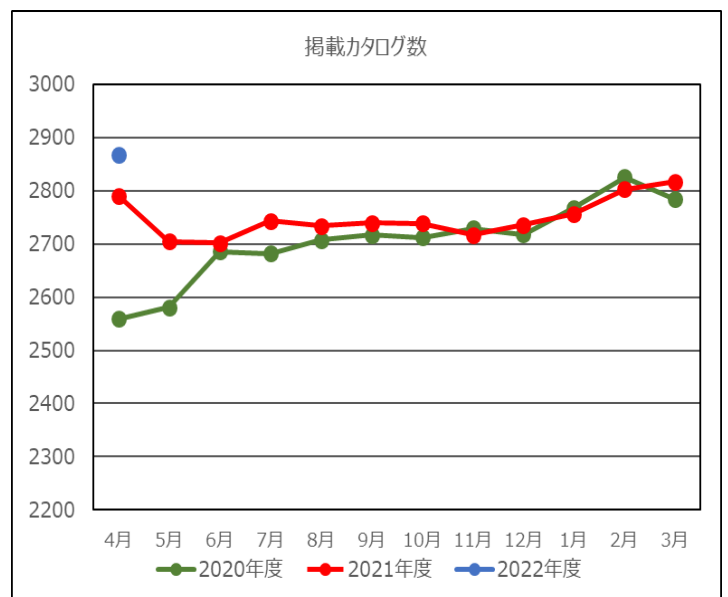

カタラボ情報(2022年5月)

https://kensankyo.org/catalabo/doc/catalabo_202205.pdf

一般社団法人 日本建材・住宅設備産業協会

4月の月間アクセス回数(セッションユーザー数)は、約312,8万回でした。総会員数は291社(正会員231社、賛助会員60社)、掲載カタログ数は2,868冊、掲載ページ数は317,443ページとなりました

◆各項目の前年比は総会員数：98.3%、掲載カタログ数：102.8%、掲載ページ数：同103.5%、月間利用者数：同103.5%でした。

*今期より月間総ページビュー数に代えて月間利用回数を指標として掲載いたします。

◆本年度の国策「こどもみらい住宅支援事業」に関するカタログ類を集約掲載するカテゴリを期間限定で設定しています(カタラボトップページ参照下さい)。是非、各社におかれましては、ご活用お願いいたします。

	総会員数	掲載カタログ数	掲載ページ数	月間アクセス回数
4月	296	2,791	306,764	3,023,704
5月	296	2,705	284,643	3,108,299
6月	295	2,702	286,340	3,250,242
7月	295	2,743	290,261	3,051,174
8月	295	2,734	286,985	2,909,407
9月	295	2,740	287,498	3,308,074
10月	295	2,739	286,919	3,283,690
11月	295	2,717	282,079	3,155,223
12月	295	2,736	282,646	2,791,266
1月	295	2,757	282,658	3,015,077
2月	297	2,803	300,841	3,197,825
3月	289	2,817	309,757	3,341,083
4月	291	2,868	317,443	3,128,248