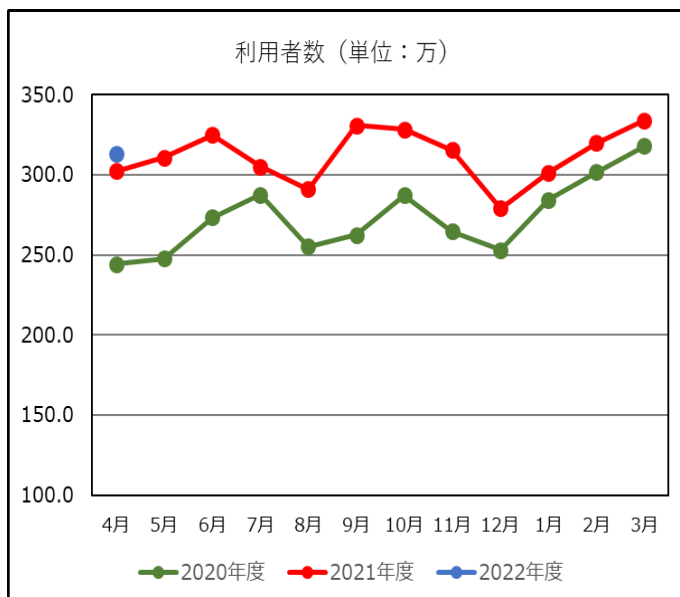

カタラボ情報(2022年5月)

https://kensankyo.org/catalabo/doc/catalabo_202205.pdf

一般社団法人 日本建材・住宅設備産業協会

4月の月間アクセス回数(セッションユーザー数)は、約312,8万回でした。総会員数は291社(正会員231社、賛助会員60社)、掲載カタログ数は2,868冊、掲載ページ数は317,443ページとなりました

◆各項目の前年比は総会員数：98.3%、掲載カタログ数：102.8%、掲載ページ数：同103.5%、月間利用者数：同103.5%でした。

*今期より月間総ページビュー数に代えて月間利用回数を指標として掲載いたします。

◆本年度の国策「こどもみらい住宅支援事業」に関するカタログ類を集約掲載するカテゴリを期間限定で設定しています(カタラボトップページ参照下さい)。是非、各社におかれましては、ご活用お願いいたします。

	総会員数	掲載カタログ数	掲載ページ数	月間アクセス回数
4月	296	2,791	306,764	3,023,704
5月	296	2,705	284,643	3,108,299
6月	295	2,702	286,340	3,250,242
7月	295	2,743	290,261	3,051,174
8月	295	2,734	286,985	2,909,407
9月	295	2,740	287,498	3,308,074
10月	295	2,739	286,919	3,283,690
11月	295	2,717	282,079	3,155,223
12月	295	2,736	282,646	2,791,266
1月	295	2,757	282,658	3,015,077
2月	297	2,803	300,841	3,197,825
3月	289	2,817	309,757	3,341,083
4月	291	2,868	317,443	3,128,248